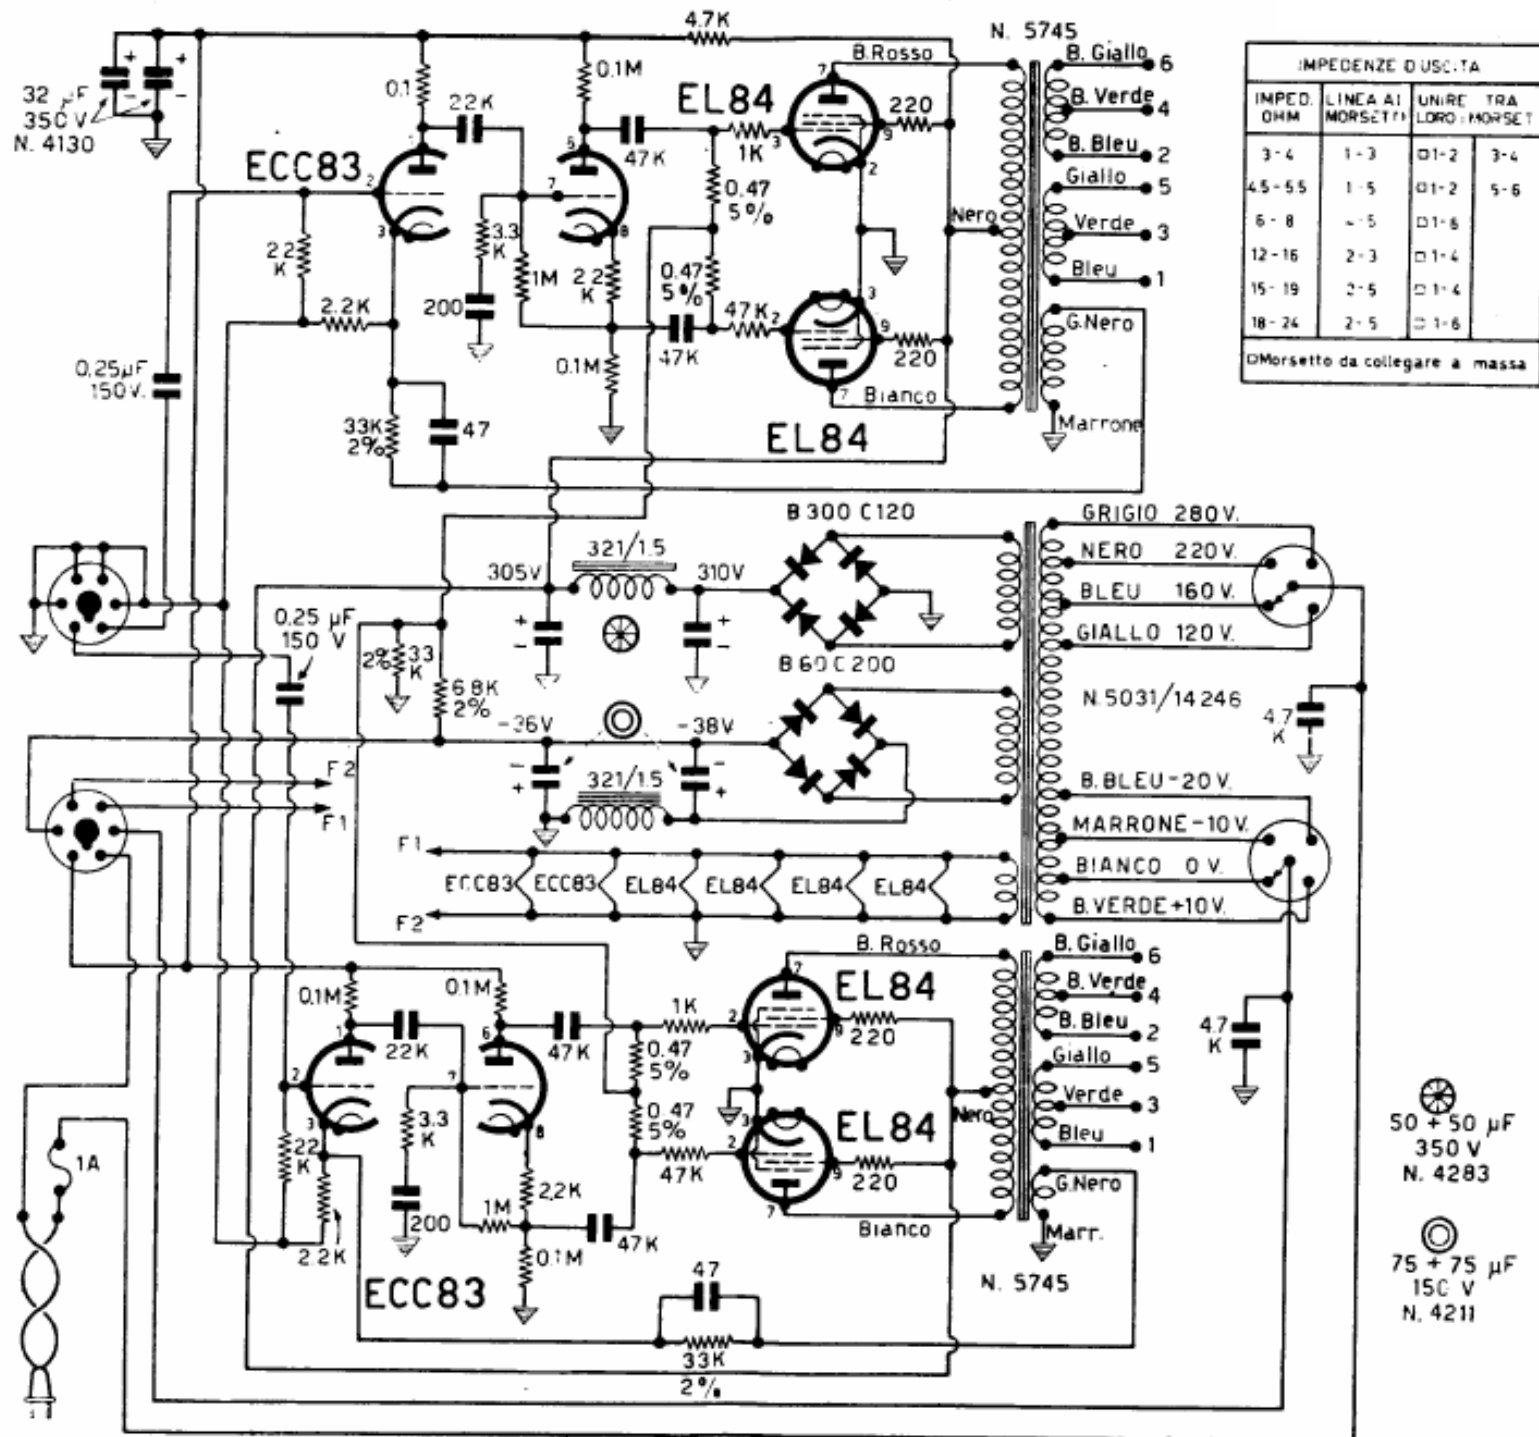

# Geloso G236ST Amplifier

IMPEDENZE D USCITA			
IMPED. OHM	LINEA AI MORSETTI	UNIRE TRA LORO	MORSETTI
3-4	1-3	□ 1-2	3-4
45-55	1-5	□ 1-2	5-6
6-8	4-5	□ 1-6	
12-16	2-3	□ 1-4	
15-19	2-5	□ 1-4	
18-24	2-5	□ 1-6	

□ Morsetto da collegare a massa